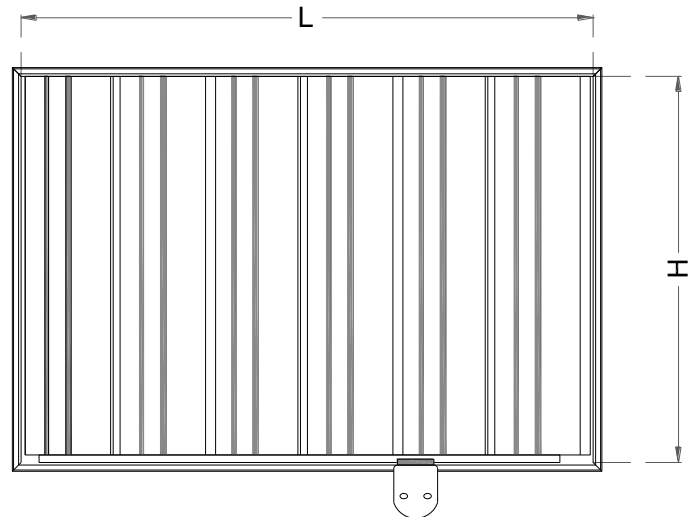

D - ΟΨΗ ΜΕ ΜΟΧΛΟ ΧΕΙΡΙΣΜΟΥ