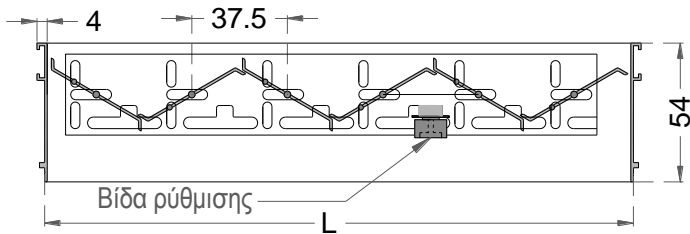

- Οι ονομαστικές διαστάσεις παραγγελίας είναι οι ονομαστικές διαστάσεις του **αντίστοιχου στομίου**.
- Τα πτερύγια του τοποθετούνται κάθετα με την **πρώτη** διάσταση του στομίου.

ΠΡΟΣΘΕΤΑ ΕΞΑΡΤΗΜΑΤΑ

- Βίδα ρύθμισης.
- Μοχλός χειρισμού.

ΕΓΚΑΤΑΣΤΑΣΗ

Κάθε διάφραγμα παραδίδεται χωρίς οπές, στις απαιτούμενες διαστάσεις, για τοποθέτηση στο αντίστοιχο στόμιο.

ΡΥΘΜΙΣΗ ΡΟΗΣ

Η παροχή του αέρα καθορίζεται με την ρύθμιση της κλίσης των πτερυγίων από την όψη του στομίου που τοποθετείται το διάφραγμα, είτε με βίδα ρύθμισης είτε με μοχλό χειρισμού.

ΥΛΙΚΑ

Πλαίσιο και πτερύγια: Ανοδιωμένο αλουμίνιο στο φυσικό του χρώμα.

ΤΕΧΝΙΚΗ ΠΡΟΔΙΑΓΡΑΦΗ

Πολύφυλλο διάφραγμα στομίου από ανοδιωμένο αλουμίνιο, αποτελούμενα από το πλαίσιο, τα πτερύγια και τον μηχανισμό κίνησης των πτερυγίων. Τα πτερύγια θα κινούνται ανά δύο με αντίθετη φορά και θα εξασφαλίζουν πλήρη διακοπή της ροής του αέρα στην κλειστή τους θέση. Θα φέρουν μοχλό ή βίδα ρύθμισης με διάταξη σταθεροποίησης των πτερυγίων σε τυχαία θέση μεταξύ πλήρως ανοικτού και πλήρως κλειστού.

D - ΟΨΗ ΜΕ ΒΙΔΑ ΡΥΘΜΙΣΗΣ

D - ΟΨΗ ΜΕ ΜΟΧΛΟ ΧΕΙΡΙΣΜΟΥ

D - ΤΟΜΗ ΜΕ ΒΙΔΑ ΡΥΘΜΙΣΗΣ - ΚΛΕΙΣΤΟ

D - ΤΟΜΗ ΜΕ ΜΟΧΛΟ ΧΕΙΡΙΣΜΟΥ - ΚΛΕΙΣΤΟ

D - ΤΟΜΗ ΜΕ ΒΙΔΑ ΡΥΘΜΙΣΗΣ - ΑΝΟΙΚΤΟ

D - ΤΟΜΗ ΜΕ ΜΟΧΛΟ ΧΕΙΡΙΣΜΟΥ - ΑΝΟΙΚΤΟ