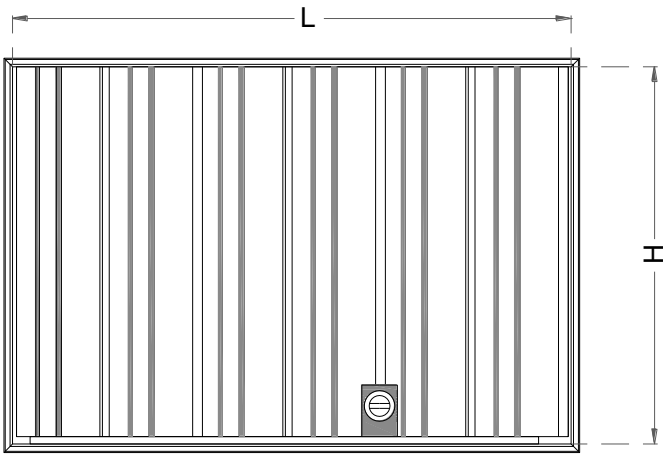

D - ΟΨΗ ΜΕ ΒΙΔΑ ΡΥΘΜΙΣΗΣ