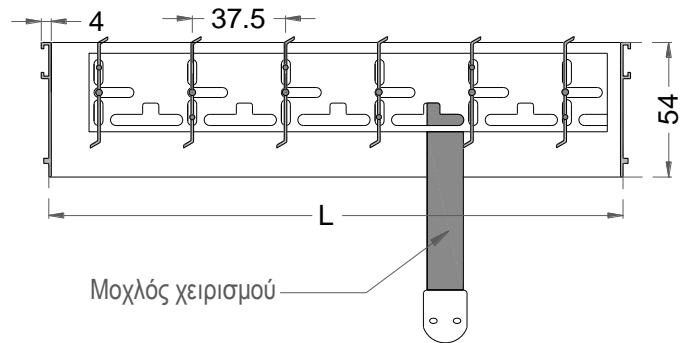

- Οι ονομαστικές διαστάσεις παραγγελίας είναι οι ονομαστικές διαστάσεις του **αντίστοιχου στομίου**.
- Τα πτερύγια του τοποθετούνται κάθετα με την **πρώτη** διάσταση του στομίου.

ΠΡΟΣΘΕΤΑ ΕΞΑΡΤΗΜΑΤΑ

- Βίδα ρύθμισης.
- Μοχλός χειρισμού.

ΕΓΚΑΤΑΣΤΑΣΗ

Κάθε διάφραγμα παραδίδεται χωρίς οπές, στις απαιτούμενες διαστάσεις, για τοποθέτηση στο αντίστοιχο στόμιο.

ΡΥΘΜΙΣΗ ΡΟΗΣ

Η παροχή του αέρα καθορίζεται με την ρύθμιση της κλίσης των πτερυγίων από την όψη του στομίου που τοποθετείται το διάφραγμα, είτε με βίδα ρύθμισης είτε με μοχλό χειρισμού.

D - ΟΨΗ ΜΕ ΒΙΔΑ ΡΥΘΜΙΣΗΣ

D - ΟΨΗ ΜΕ ΜΟΧΛΟ ΧΕΙΡΙΣΜΟΥ

D - ΤΟΜΗ ΜΕ ΒΙΔΑ ΡΥΘΜΙΣΗΣ - ΚΛΕΙΣΤΟ

D - ΤΟΜΗ ΜΕ ΜΟΧΛΟ ΧΕΙΡΙΣΜΟΥ - ΚΛΕΙΣΤΟ

D - ΤΟΜΗ ΜΕ ΒΙΔΑ ΡΥΘΜΙΣΗΣ - ΑΝΟΙΚΤΟ

D - ΤΟΜΗ ΜΕ ΜΟΧΛΟ ΧΕΙΡΙΣΜΟΥ - ΑΝΟΙΚΤΟ