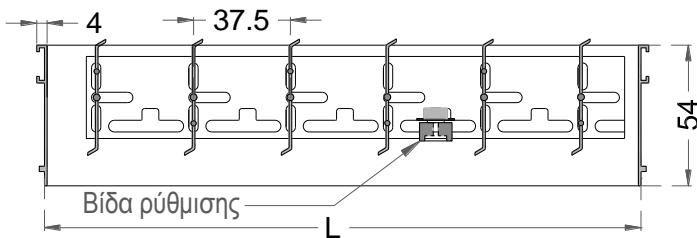

- Οι ονομαστικές διαστάσεις παραγγελίας είναι οι ονομαστικές διαστάσεις του **αντίστοιχου στομίου**.
- Τα πτερύγια του τοποθετούνται κάθετα με την **πρώτη** διάσταση του στομίου.

ΠΡΟΣΘΕΤΑ ΕΞΑΡΤΗΜΑΤΑ

- Βίδα ρύθμισης.
- Μοχλός χειρισμού.

ΕΓΚΑΤΑΣΤΑΣΗ

Κάθε διάφραγμα παραδίδεται χωρίς οπές, στις απαιτούμενες διαστάσεις, για τοποθέτηση στο αντίστοιχο στόμιο.

ΡΥΘΜΙΣΗ ΡΟΗΣ

Η παροχή του αέρα καθορίζεται με την ρύθμιση της κλίσης των πτερυγίων από την όψη του στομίου που τοποθετείται το διάφραγμα, είτε με βίδα ρύθμισης είτε με μοχλό χειρισμού.

D - ΟΨΗ ΜΕ ΒΙΔΑ ΡΥΘΜΙΣΗΣ

D - ΟΨΗ ΜΕ ΜΟΧΛΟ ΧΕΙΡΙΣΜΟΥ

D - ΤΟΜΗ ΜΕ ΒΙΔΑ ΡΥΘΜΙΣΗΣ - ΚΛΕΙΣΤΟ

D - ΤΟΜΗ ΜΕ ΜΟΧΛΟ ΧΕΙΡΙΣΜΟΥ - ΚΛΕΙΣΤΟ

D - ΤΟΜΗ ΜΕ ΒΙΔΑ ΡΥΘΜΙΣΗΣ - ΑΝΟΙΚΤΟ

D - ΤΟΜΗ ΜΕ ΜΟΧΛΟ ΧΕΙΡΙΣΜΟΥ - ΑΝΟΙΚΤΟ