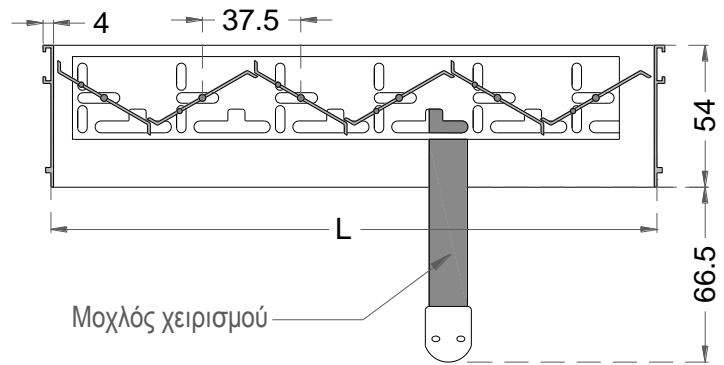

- Οι ονομαστικές διαστάσεις παραγγελίας είναι οι ονομαστικές διαστάσεις του **αντίστοιχου στομίου**.
- Τα πτερύγια του τοποθετούνται κάθετα με την **πρώτη** διάσταση του στομίου.

ΠΡΟΣΘΕΤΑ ΕΞΑΡΤΗΜΑΤΑ

- Βίδα ρύθμισης.
- Μοχλός χειρισμού.

ΕΓΚΑΤΑΣΤΑΣΗ

Κάθε διάφραγμα παραδίδεται χωρίς οπές, στις απαιτούμενες διαστάσεις, για τοποθέτηση στο αντίστοιχο στόμιο.

ΡΥΘΜΙΣΗ ΡΟΗΣ

Η παροχή του αέρα καθορίζεται με την ρύθμιση της κλίσης των πτερυγίων από την όψη του στομίου που τοποθετείται το διάφραγμα, είτε με βίδα ρύθμισης είτε με μοχλό χειρισμού.

ΥΛΙΚΑ

Πλαίσιο και πτερύγια: Ανοδιωμένο αλουμίνιο στο φυσικό του χρώμα.

ΤΕΧΝΙΚΗ ΠΡΟΔΙΑΓΡΑΦΗ

Πολύφυλλο διάφραγμα στομίου από ανοδιωμένο αλουμίνιο, αποτελούμενα από το πλαίσιο, τα πτερύγια και τον μηχανισμό κίνησης των πτερυγίων. Τα πτερύγια θα κινούνται ανά δύο με αντίθετη φορά και θα εξασφαλίζουν πλήρη διακοπή της ροής του αέρα στην κλειστή τους θέση. Θα φέρουν μοχλό ή βίδα ρύθμισης με διάταξη σταθεροποίησης των πτερυγίων σε τυχαία θέση μεταξύ πλήρως ανοικτού και πλήρως κλειστού.

D - ΟΨΗ ΜΕ ΒΙΔΑ ΡΥΘΜΙΣΗΣ

D - ΟΨΗ ΜΕ ΜΟΧΛΟ ΧΕΙΡΙΣΜΟΥ

D - ΤΟΜΗ ΜΕ ΒΙΔΑ ΡΥΘΜΙΣΗΣ - ΚΛΕΙΣΤΟ

D - ΤΟΜΗ ΜΕ ΜΟΧΛΟ ΧΕΙΡΙΣΜΟΥ - ΚΛΕΙΣΤΟ

D - ΤΟΜΗ ΜΕ ΒΙΔΑ ΡΥΘΜΙΣΗΣ - ΑΝΟΙΚΤΟ

D - ΤΟΜΗ ΜΕ ΜΟΧΛΟ ΧΕΙΡΙΣΜΟΥ - ΑΝΟΙΚΤΟ